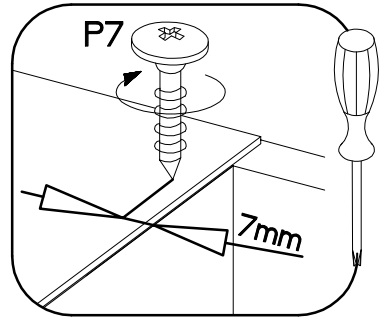

30 G-72 OTW

Ersatzteil Nummer	Dimension
KUH.10479	715x290x16
KUH.10480	715x290x16
KUH.30087 x2	267x271x16
KUH.400185 x2	267x276x16
KUH.60349	713x285x2,5

A 8	B 8	E1 8	J3 8
L 1	R 1	O 1	P7 6
			P8 4

ISM-KUH-01791

1

†8x30mm  A 8	†4.0x30mm  P8 4	L  K25 1	R  K26 1
---	--	---	---

2

6,4 x 50mm  B 4	 O 1	 E1 4
---	---	--

3

6,4 x 50mm		
		
B	O	E1
4	1	4

4

#3.0x20mm	
	P7
6	

6

+5/16mm

J3
8