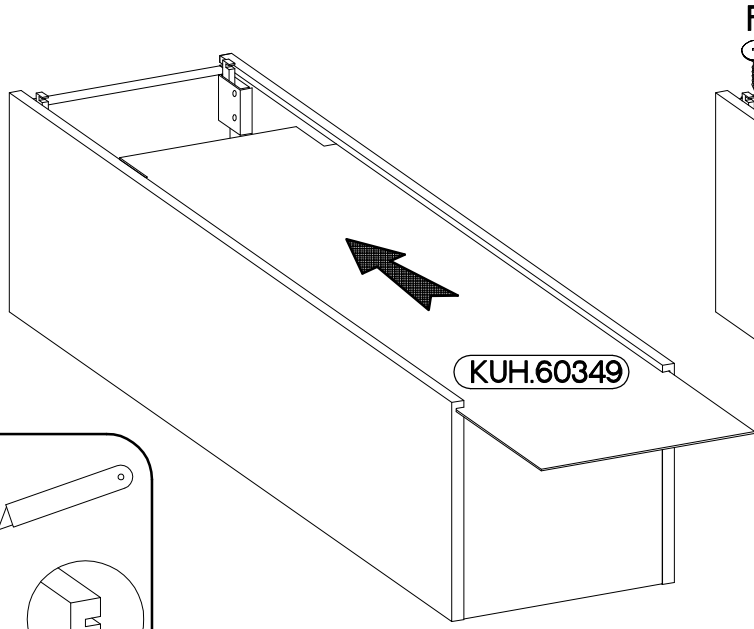

30 G-72 OTW

Ersatzteil Nummer	Dimension
KUH.10479	715x290x16
KUH.10480	715x290x16
KUH.30087 x2	267x271x16
KUH.400185 x2	267x276x16
KUH.60349	713x285x2,5

A 8	B 8	E1 8	J3 8
L 1	R 1	O 1	P7 6
			P8 4

ISM-KUH-01791

1

†8x30mm  A 8	†4.0x30mm  P8 4	L  K25 1	R  K26 1
---	--	---	---

2

6,4 x 50mm  B 4	 O 1	 E1 4
---	---	--

3

6,4 x 50mm		
		
B	O	E1
4	1	4

4

#3.0x20mm	
	P7
6	