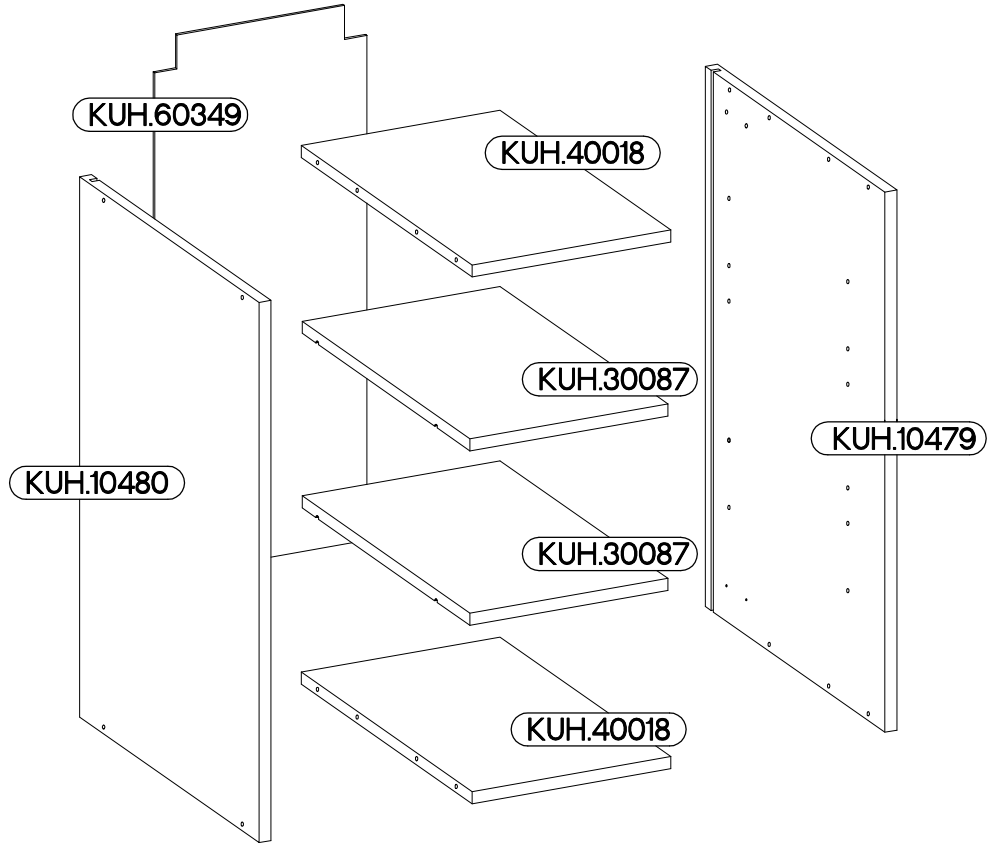

30 G-72 OTW

Ersatzteil Nummer	Dimension
KUH.10479	715x290x16
KUH.10480	715x290x16
KUH.30087 x2	267x271x16
KUH.400185 x2	267x276x16
KUH.60349	713x285x2,5

A 8	B 8	E1 8	J3 8
L 1	R 1	O 1	P7 6
			P8 4

ISM-KUH-01791

1

†8x30mm  A 8	†4.0x30mm  P8 4	L  K25 1	R  K26 1
---	--	---	---

2

6,4 x 50mm  B 4	 O 1	 E1 4
---	---	--

3

6,4 x 50mm		
		
B	O	E1
4	1	4

4

#3.0x20mm	
	P7
6	

6

+5/16mm

J3
8