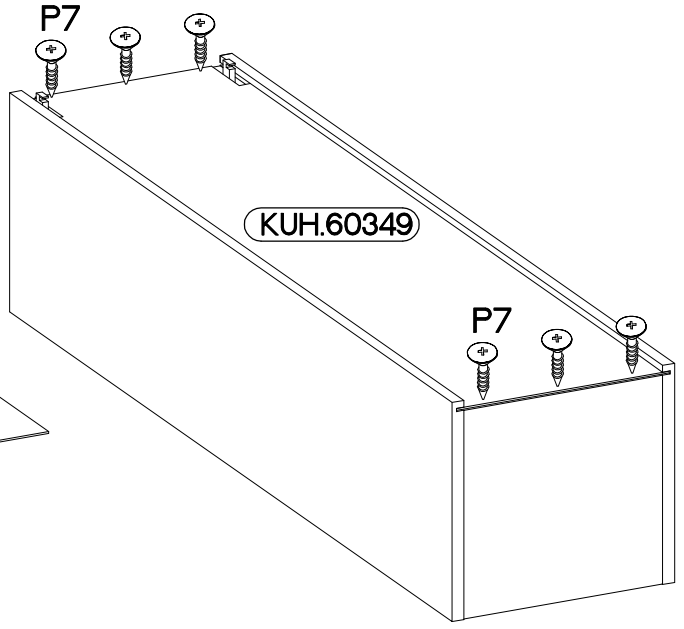

30 G-72 OTW

Ersatzteil Nummer	Dimension
KUH.10479	715x290x16
KUH.10480	715x290x16
KUH.30087 x2	267x271x16
KUH.400185 x2	267x276x16
KUH.60349	713x285x2,5

A 8	B 8	E1 8	J3 8
L 1	R 1	O 1	P7 6
			P8 4

ISM-KUH-01791

1

†8x30mm  A 8	†4.0x30mm  P8 4	L  K25 1	R  K26 1
---	--	---	---

2

6,4 x 50mm  B 4	 O 1	 E1 4
---	---	--

3

6,4 x 50mm		
		
B	O	E1
4	1	4

4

#3.0x20mm	
	P7
6	

6

+5/16mm

J3
8