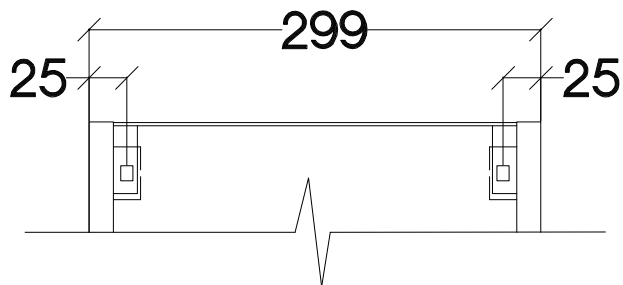

30 G-72 OTW

Ersatzteil Nummer	Dimension
KUH.10479	715x290x16
KUH.10480	715x290x16
KUH.30087 x2	267x271x16
KUH.400185 x2	267x276x16
KUH.60349	713x285x2,5

A 8	B 8	E1 8	J3 8
L 1	R 1	O 1	P7 6
			P8 4

ISM-KUH-01791

1

†8x30mm  A 8	†4.0x30mm  P8 4	L  K25 1	R  K26 1
---	--	---	---

2

6,4 x 50mm  B 4	 O 1	 E1 4
---	---	--

3

6,4 x 50mm		
		
B	O	E1
4	1	4

4

#3.0x20mm	
	P7
6	