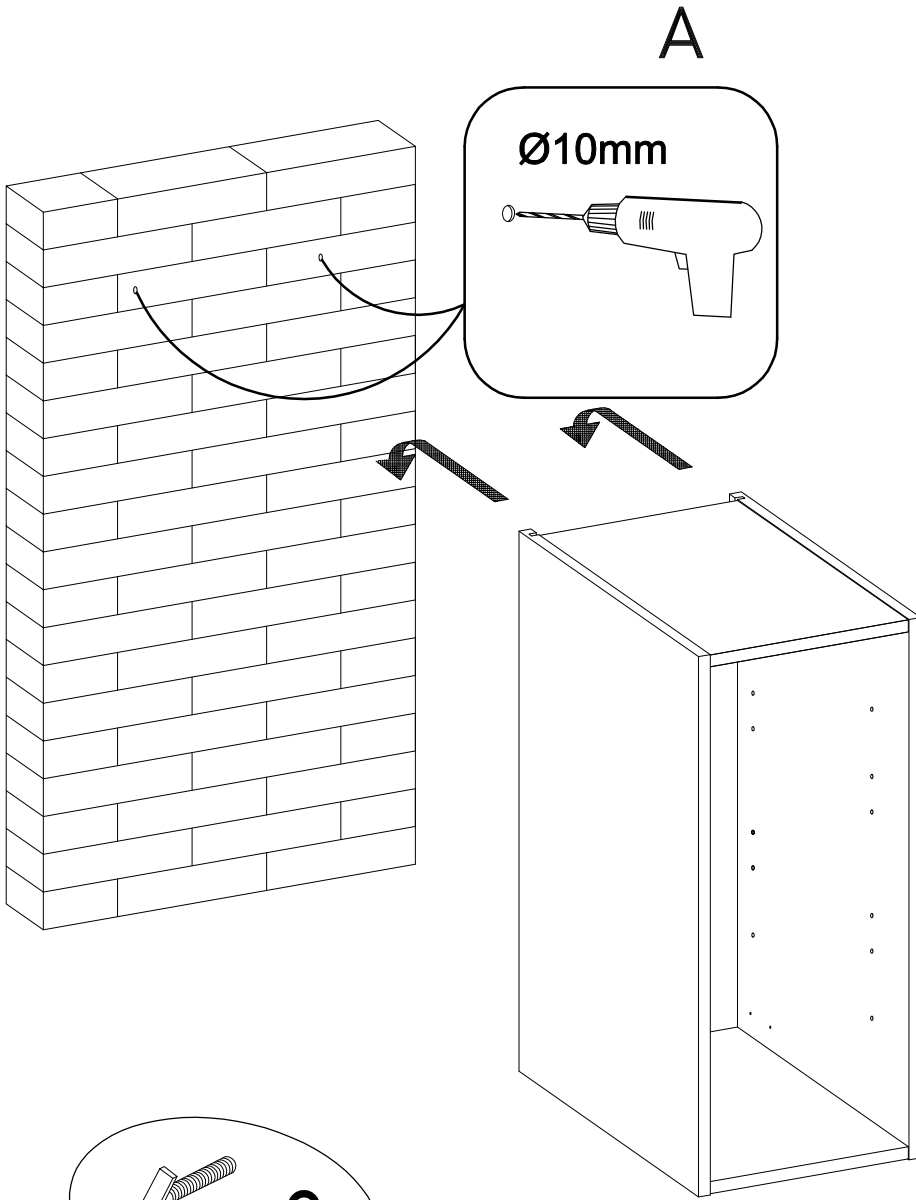

30 G-72 OTW

Ersatzteil Nummer	Dimension
KUH.10479	715x290x16
KUH.10480	715x290x16
KUH.30087 x2	267x271x16
KUH.400185 x2	267x276x16
KUH.60349	713x285x2,5

A 8	B 8	E1 8	J3 8
L 1	R 1	O 1	P7 6
			P8 4

ISM-KUH-01791

1

†8x30mm  A 8	†4.0x30mm  P8 4	L  K25 1	R  K26 1
---	--	---	---

2

6,4 x 50mm  B 4	 O 1	 E1 4
---	---	--

3

6,4 x 50mm		
		
B	O	E1
4	1	4

4

#3.0x20mm	
	P7
6	