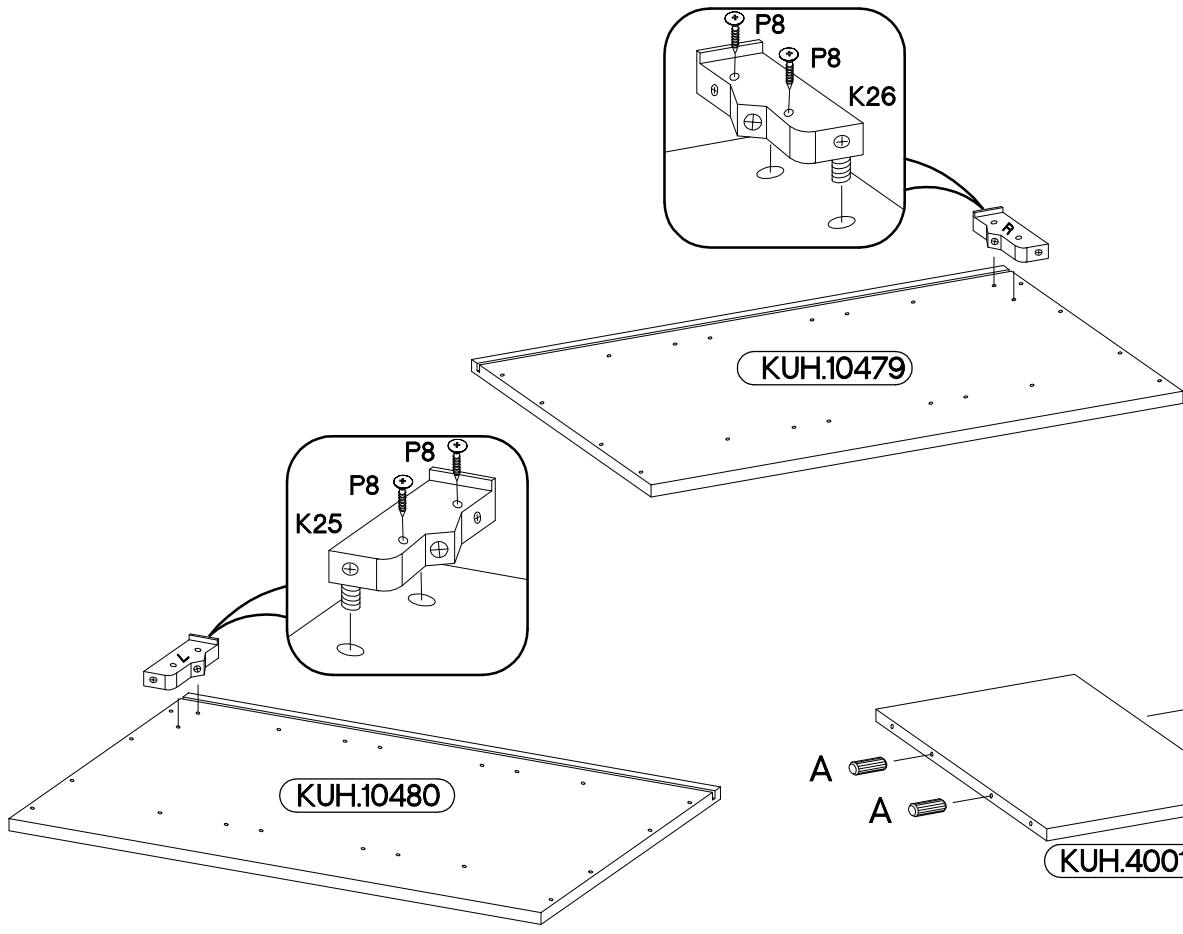

30 G-72 OTW

Ersatzteil Nummer	Dimension
KUH.10479	715x290x16
KUH.10480	715x290x16
KUH.30087 x2	267x271x16
KUH.400185 x2	267x276x16
KUH.60349	713x285x2,5

A 8	B 8	E1 8	J3 8
L 1	R 1	O 1	P7 6
			P8 4

ISM-KUH-01791

1

†8x30mm  A 8	†4.0x30mm  P8 4	L  K25 1	R  K26 1
---	--	---	---

2

6,4 x 50mm  B 4	 O 1	 E1 4
---	---	--

3

6,4 x 50mm		
		
B	O	E1
4	1	4

4

#3.0x20mm	
	P7
6	

6

+5/16mm

J3
8