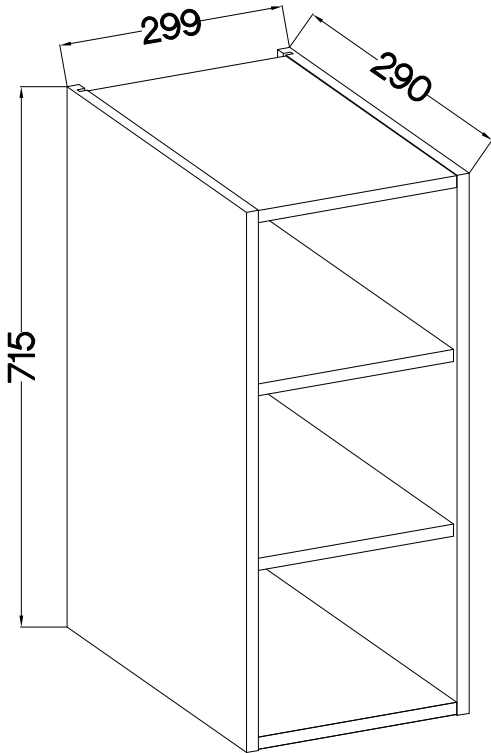

30 G-72 OTW

Ersatzteil Nummer	Dimension
KUH.10479	715x290x16
KUH.10480	715x290x16
KUH.30087 x2	267x271x16
KUH.400185 x2	267x276x16
KUH.60349	713x285x2,5

A 8	B 8	E1 8	J3 8
L 1	R 1	O 1	P7 6
			P8 4

ISM-KUH-01791

1

†8x30mm  A 8	†4.0x30mm  P8 4	L  K25 1	R  K26 1
---	--	---	---

2

6,4 x 50mm  B 4	 O 1	 E1 4
---	---	--

3

6,4 x 50mm		
		
B	O	E1
4	1	4

4

#3.0x20mm	
	P7
6	