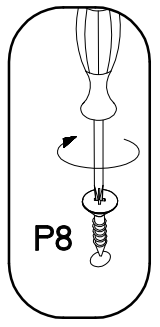

30 G-72 OTW

Ersatzteil Nummer	Dimension
KUH.10479	715x290x16
KUH.10480	715x290x16
KUH.30087 x2	267x271x16
KUH.400185 x2	267x276x16
KUH.60349	713x285x2,5

A 8	B 8	E1 8	J3 8
L 1	R 1	O 1	P7 6
			P8 4

ISM-KUH-01791

1

†8x30mm  A 8	†4.0x30mm  P8 4	L  K25 1	R  K26 1
---	--	---	---

2

6,4 x 50mm  B 4	 O 1	 E1 4
---	---	--

3

6,4 x 50mm		
		
B	O	E1
4	1	4

4

#3.0x20mm	
	P7
6	

6

+5/16mm

J3
8