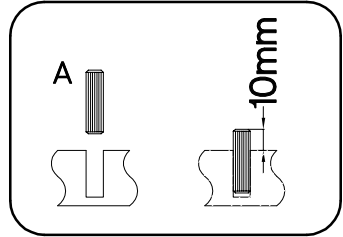

30 G-72 OTW

Ersatzteil Nummer	Dimension
KUH.10479	715x290x16
KUH.10480	715x290x16
KUH.30087 x2	267x271x16
KUH.400185 x2	267x276x16
KUH.60349	713x285x2,5

A 8	B 8	E1 8	J3 8
L 1	R 1	O 1	P7 6
			P8 4

ISM-KUH-01791

1

†8x30mm  A 8	†4.0x30mm  P8 4	L  K25 1	R  K26 1
---	--	---	---

2

6,4 x 50mm  B 4	 O 1	 E1 4
---	---	--

3

6,4 x 50mm		
		
B	O	E1
4	1	4

4

#3.0x20mm	
	P7
6	

6

+5/16mm

J3
8