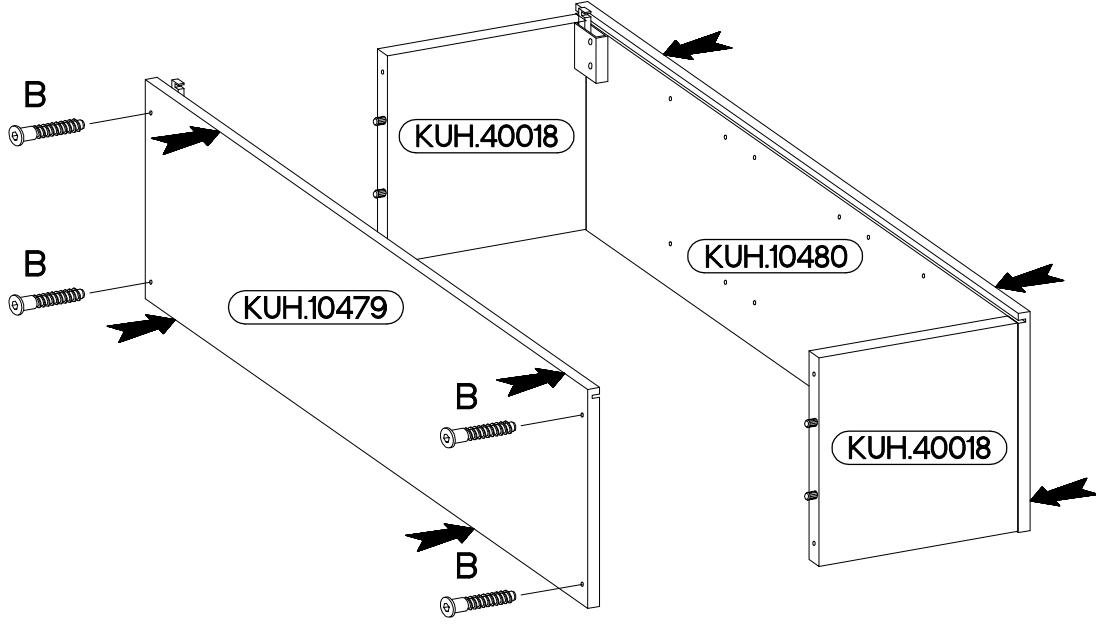

30 G-72 OTW

Ersatzteil Nummer	Dimension
KUH.10479	715x290x16
KUH.10480	715x290x16
KUH.30087 x2	267x271x16
KUH.400185 x2	267x276x16
KUH.60349	713x285x2,5

A 8	B 8	E1 8	J3 8
L 1	R 1	O 1	P7 6
			P8 4

ISM-KUH-01791

1

†8x30mm  A 8	†4.0x30mm  P8 4	L  K25 1	R  K26 1
---	--	---	---

2

6,4 x 50mm  B 4	 O 1	 E1 4
---	---	--

3

6,4 x 50mm		
		
B	O	E1
4	1	4

4

#3.0x20mm	
	P7
6	