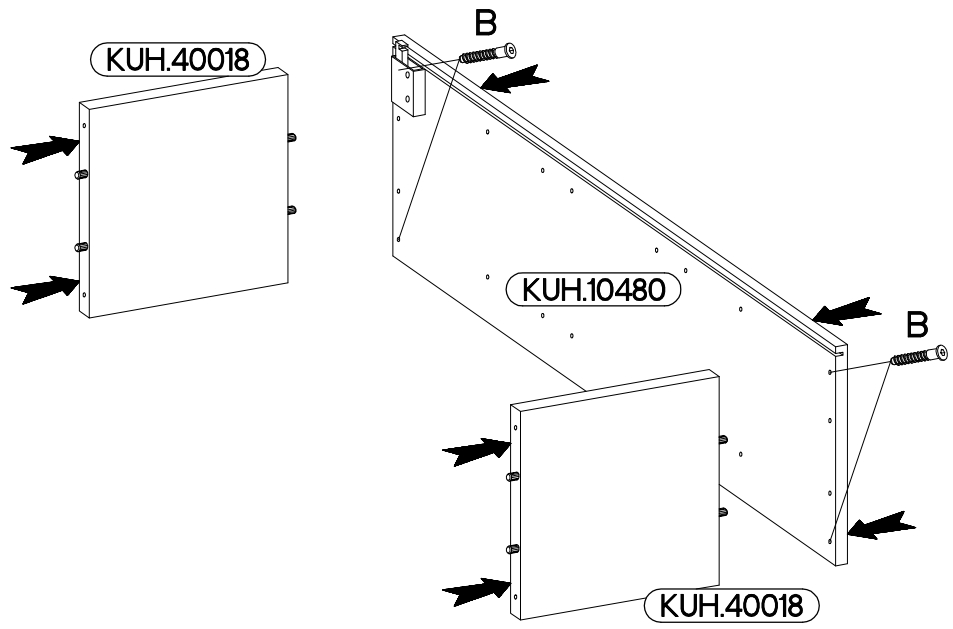

30 G-72 OTW

Ersatzteil Nummer	Dimension
KUH.10479	715x290x16
KUH.10480	715x290x16
KUH.30087 x2	267x271x16
KUH.400185 x2	267x276x16
KUH.60349	713x285x2,5

A 8	B 8	E1 8	J3 8
L 1	R 1	O 1	P7 6
			P8 4

ISM-KUH-01791

1

†8x30mm  A 8	†4.0x30mm  P8 4	L  K25 1	R  K26 1
---	--	---	---

2

6,4 x 50mm  B 4	 O 1	 E1 4
---	---	--

3

6,4 x 50mm		
		
B	O	E1
4	1	4

4

#3.0x20mm	
	P7
6	

6

+5/16mm

J3
8