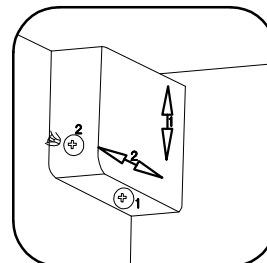

30 G-72 OTW

Ersatzteil Nummer	Dimension
KUH.10479	715x290x16
KUH.10480	715x290x16
KUH.30087 x2	267x271x16
KUH.400185 x2	267x276x16
KUH.60349	713x285x2,5

A 8	B 8	E1 8	J3 8
L 1	R 1	O 1	P7 6
			P8 4

ISM-KUH-01791

1

†8x30mm  A 8	†4.0x30mm  P8 4	L  K25 1	R  K26 1
---	--	---	---

2

6,4 x 50mm  B 4	 O 1	 E1 4
---	---	--

3

6,4 x 50mm		
		
B	O	E1
4	1	4

4

#3.0x20mm	
	P7
6	